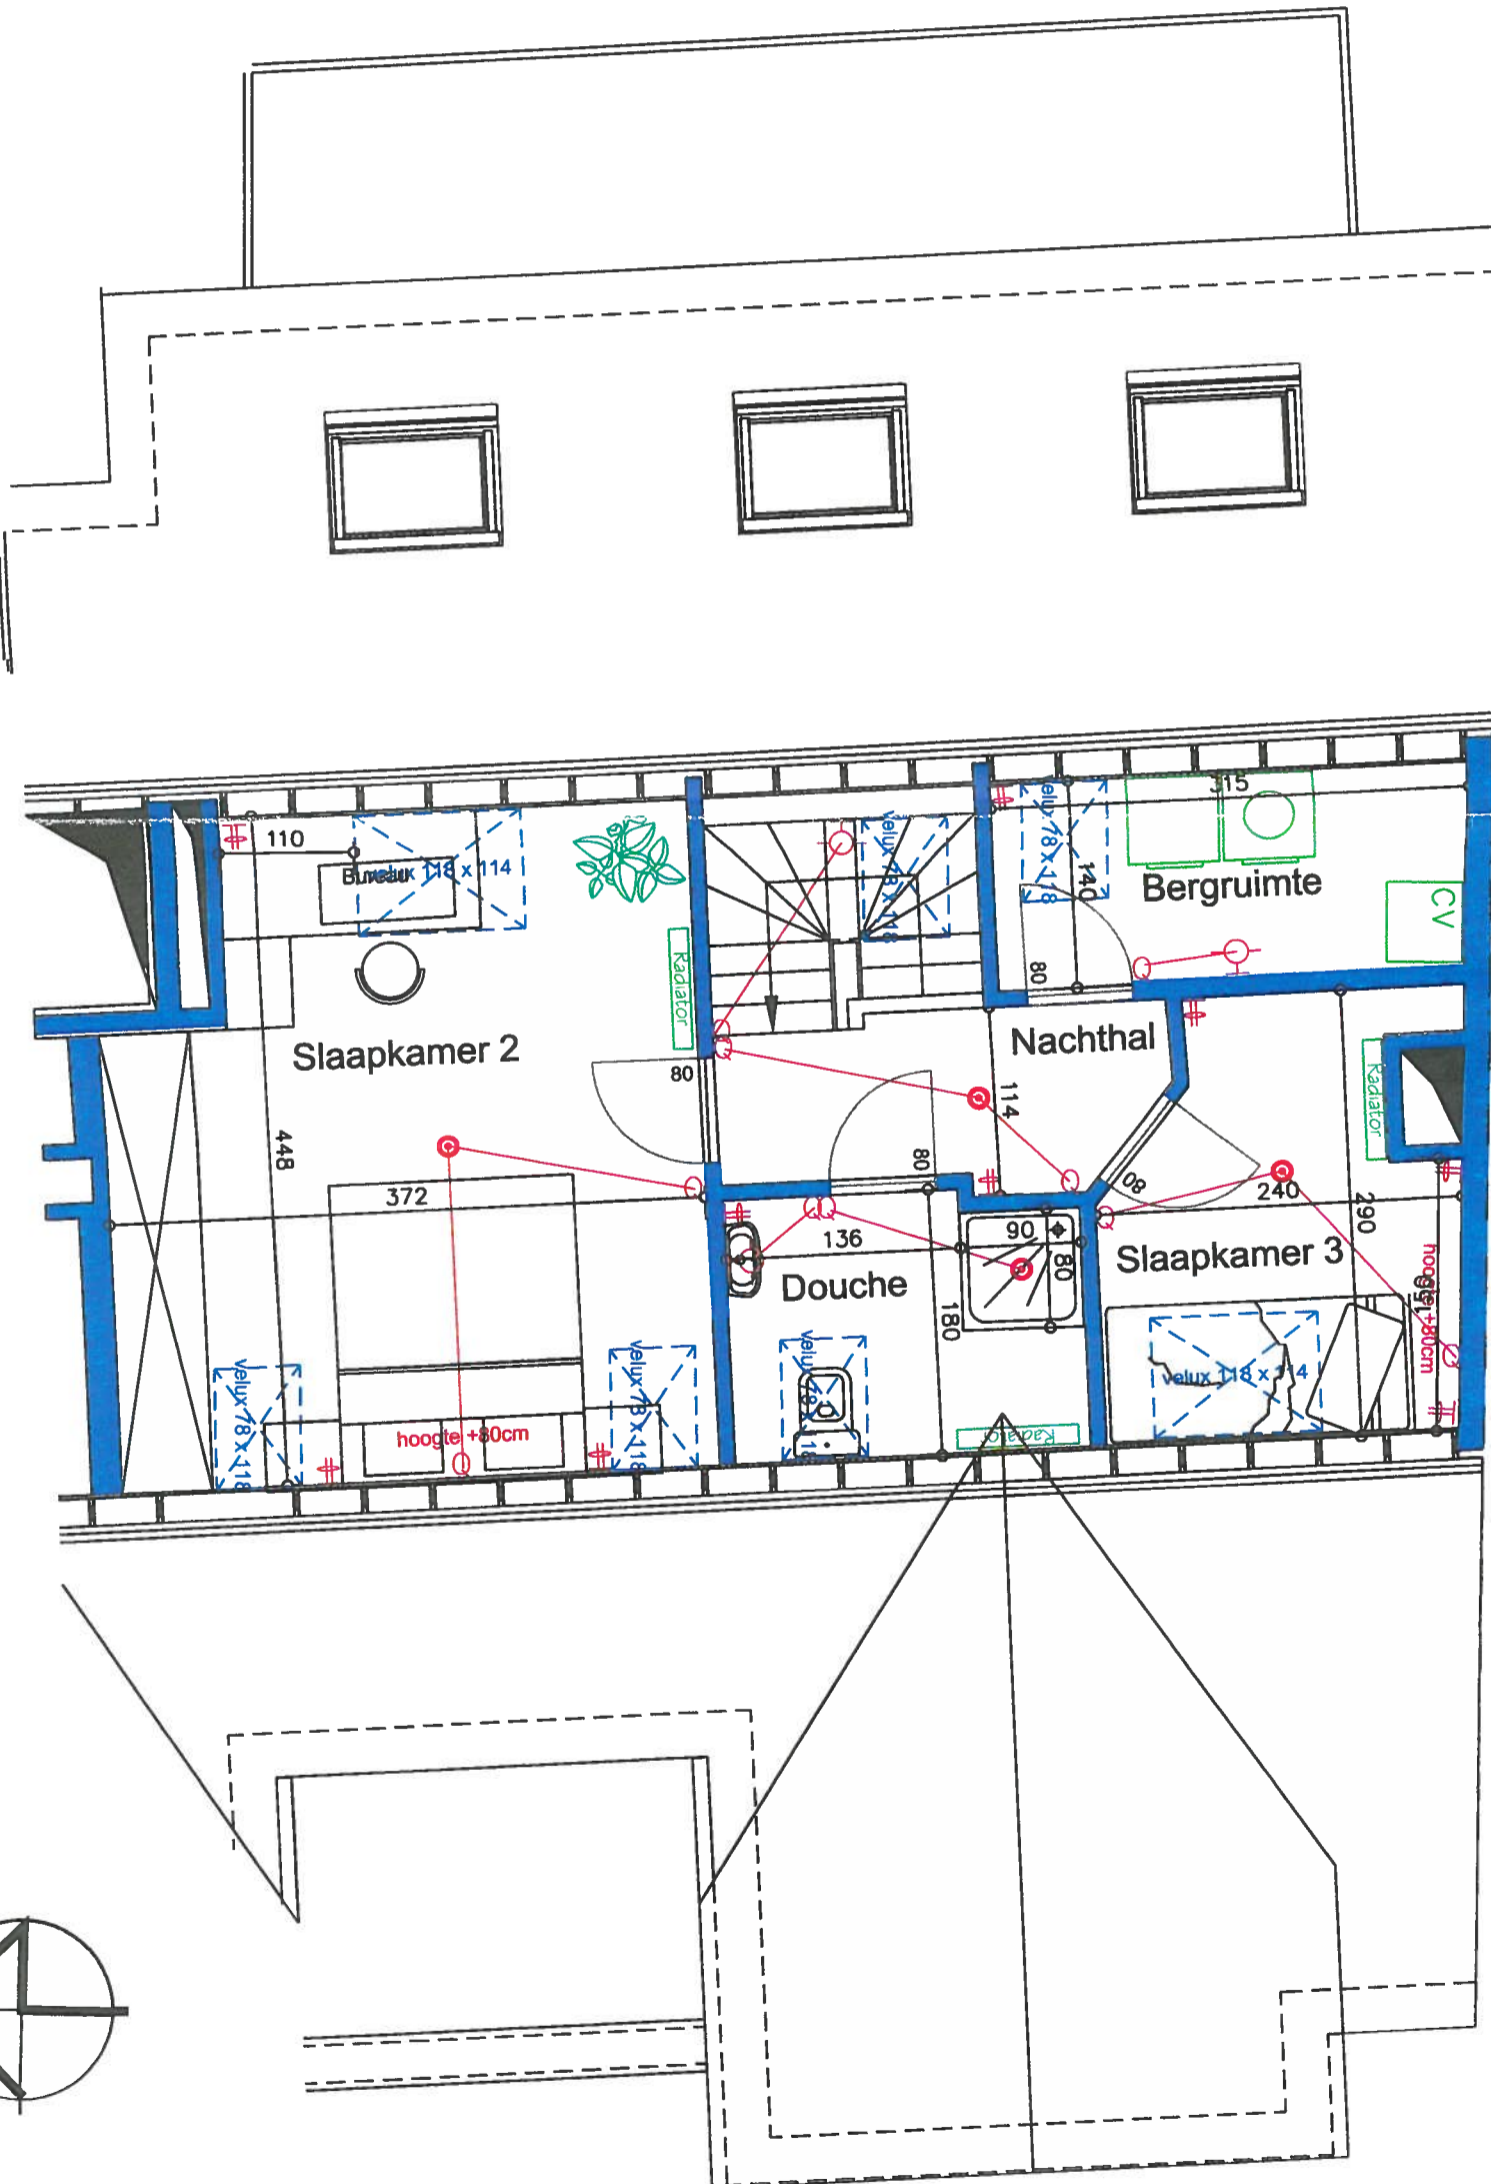

Eigenaar

Type ontwerp

Adres

8301 Knokke-Heist
hoek Kursaalstraat
& Dwarsstraat

Totale oppervlakte

Opp. 37m²

Residentie

Viejo cine II

Datum plan

15/09/2003